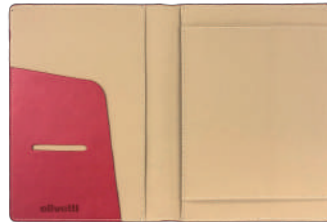

Pen Case

H 65×W 180×D 350(mm)
¥ 2300(税抜)

大人気のノートパッドに続き、ペンケースが登場。
鮮やかな発色と柔らかなイタリアンフェイクレザーの手触りが特徴です。
本体と持ち手にオリベッティのロゴが押されています。
箱にもこだわっており、三角に抜かれた穴から中身の色が確認できます。
男女・シーンを問わないので、ギフトにも最適です。

OLIV-PC-NVBL ネイビーブルー

Lot: 1

Note Pad

A4 ¥ 3900(税抜) B5 ¥ 3200(税抜) A5 ¥ 2800(税抜)

レポート用紙やノートに対応。レポート用紙は縦に差し、ノートは横に差せるようポケットが付いています。
開くと、左側に書類等を挟めるポケット付き。メモやカードを入れられる穴も開いています。
しっかりと挟みこむ厚手の素材で、カジュアルなノートもスタイリッシュに持ち運べます。

「機械は質実で、しかも優美でなければならない」