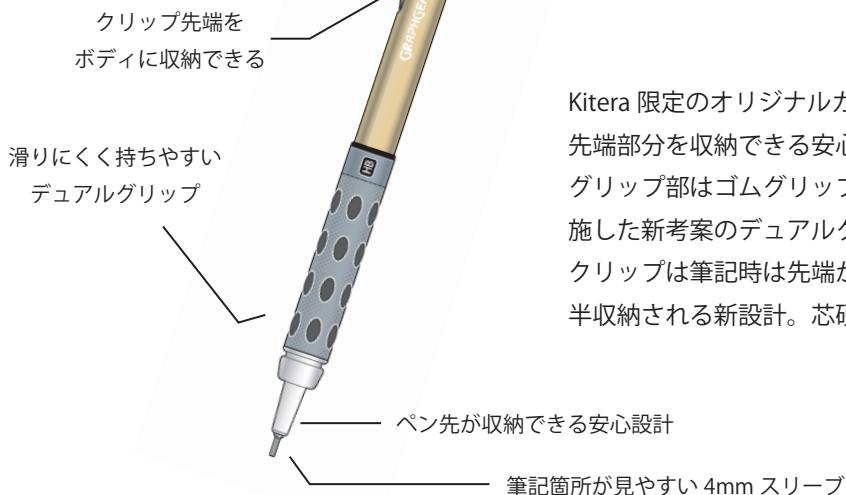

書く・引く・描く
クリエイティブツール

グラフギアシャンパンゴールド 0.5
PG1015XKS 定価 1,500 円 (税抜)

Lot: 1

4 573236 999043

Kitera 限定のオリジナルカラー。
先端部分を収納できる安心設計。
グリップ部はゴムグリップとローレット加工を施した新考案のデュアルグリップ採用。
クリップは筆記時は先端がボディに半収納される新設計。芯硬度表示窓付き。

CREATOR'S STYLE

併せて展開オススメな製図シャープペン 0.5

グラフ 600 0.5 Lot: 6
PG605- 定価 850 円 (税抜)

グラフ 1000 0.5 Lot: 1
PG1005 定価 1500 円 (税抜)

商品コード	商品名	JANコード	定価	ご注文数	お得意先様名
PG605-AX	グラフ600 0.5(ブラック)	0884851000132	850	本	お得意先様名
PG605-CX	グラフ600 0.5(ブルー)	0884851000149	850	本	
PG605-FX	グラフ600 0.5(オレンジ)	0884851000156	850	本	
PG605-WX	グラフ600 0.5(ホワイト)	0884851000170	850	本	
PG1005XKS	グラフ1000 0.5(ゴールド)	4902506359209	1500	本	担当営業名
PG1005ZKS	グラフ1000 0.5(シルバー)	4902506359216	1500	本	
PG1015XKS	グラフギア1000(シャンパンゴールド)	4573236999043	1500	本	